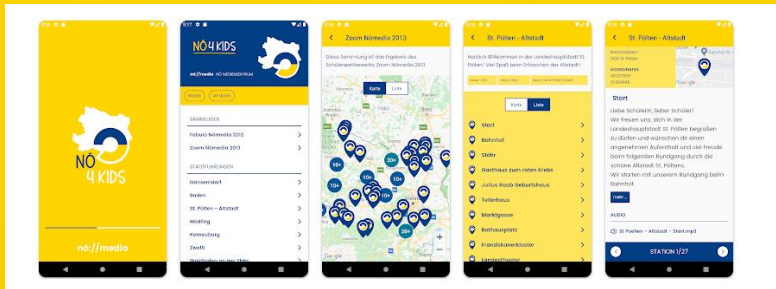

Time Spent : 0:00

0 of 10 found

Was bietet Nö Media?

- NÖ4Kids für IOS

(aktuell für Android in Überarbeitung)

Auch im Web unter: <https://noemedia-app.at>

Was bietet Nö Media?

- Robotiksupport